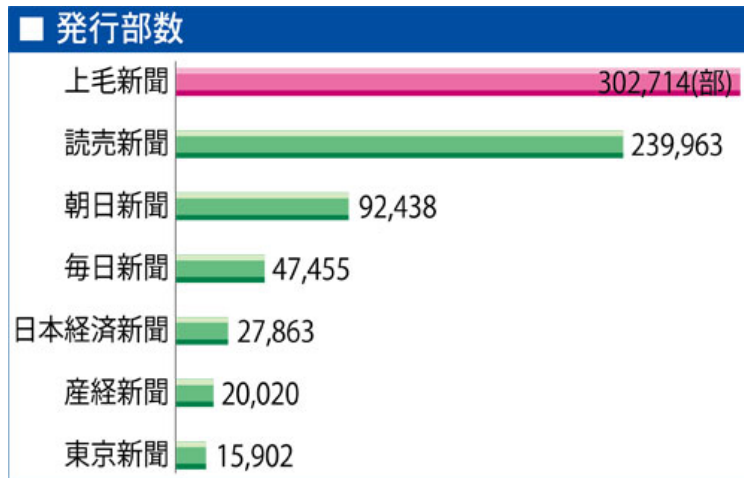

おくやみナビ.COM

広告掲載の **お問い合わせ・お見積もりはこちら**

広告料金、媒体情報、掲載までのスケジュールなど、広告のことなら
まずはお気軽にお問い合わせ下さい。 [> お問い合わせはこちら](#)

上毛新聞の販売部数

新聞販売部数
総計
307,194部

前橋	63,487
高崎	56,602
桐生	6,379
伊勢崎	31,789
太田	22,614
沼田・利根	15,800
館林	9,383
渋川	19,780

ら、全5段、5段1/2、2段1/2など様々なサイズが用意されています。

記事下広告のサイズの仕組み・各サイズ

新聞広告を掲載するまでの流れや仕組みをわかりやすく解説

日本経済新聞

PC・スマホ・タブレットなど 日経電子版の広告

信頼できる広告と的確なターゲティングで、意義あふれる確かな広告配信を実現。ビジネスの第一線で活躍するユーザーを支える付加価値の高い時間を提供するメディアです。

藤岡	11,200
富岡	9,862
安中	11,468
みどり	11,405
北群馬	2,651
甘楽	3,917
吾妻	12,069
佐波	5,738
邑楽	8,292
県内合計	302,436
県外	214
総計	302,650

(2014年10月ABC調査)

中央紙（全国紙）が強い関東圏にありながら、他紙をリードしています。上毛新聞発行部数 302.714部（部数は2014年7月-12月ABC調査）

上毛新聞の広告原稿例

意見広告
を新聞に掲載

賛成/反対
YES/NO
採否

周年記念広告
企業の節目を広告に。Xth Anniversary

上場記念広告
Listing Anniversary

セミナー・イベント広告
Seminar / Event