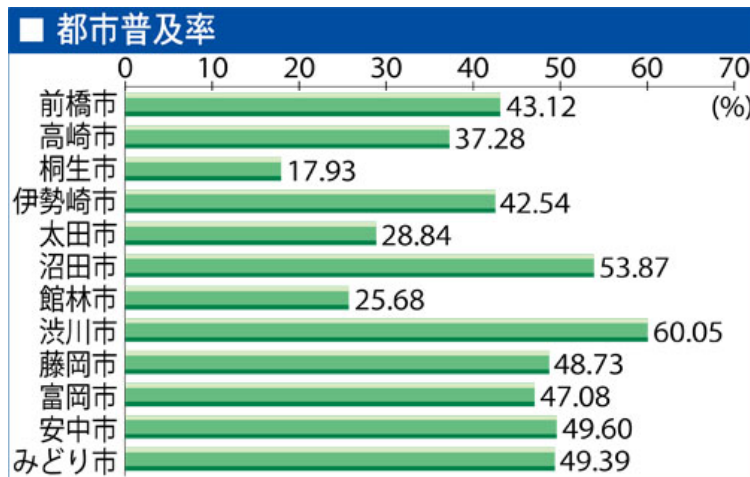

藤岡	11,200
富岡	9,862
安中	11,468
みどり	11,405
北群馬	2,651
甘楽	3,917
吾妻	12,069
佐波	5,738
邑楽	8,292
県内合計	302,436
県外	214
総計	302,650

(2014年10月ABC調査)

中央紙（全国紙）が強い関東圏にありながら、他紙をリードしています。上毛新聞発行部数 302.714部（部数は2014年7月-12月ABC調査）

上毛新聞の広告原稿例

意見広告
を新聞に掲載

賛成/反対
YES/NO
採否

周年記念広告
企業の節目を広告に。Xth Anniversary

上場記念広告
Listing Anniversary

セミナー・イベント広告
Seminar / Event

新聞広告の反響調査
新聞広告効果調査プラットフォーム
J-MONITOR

扱っております。
衆議院議員選挙・参議院議員選挙
都道府県知事選挙・地方議会議員選挙
新聞の選挙広告

葬儀・お別れの会・会葬御礼など
死亡広告・お悔やみ広告
おくやみナビ.COM

商品回収(リコール)・情報漏洩など
お詫び広告・謝罪広告
おわびナビ.COM

新聞に掲載する
法定公告
全国紙からブロック紙まで、様々な新聞に掲載される法定公告の掲載料金を紹介。

新聞に掲載する
求人広告
マスメディアとしての信頼感とブランディングが期待できます。

主婦層に告知したい。
女性に絶大なアプローチのタブロイド紙
リビング新聞

2023年 壁掛け・卓上
名入れカレンダー
名入れカレンダーお作りします。

電話でのお問い合わせ

メールでのお問い合わせ

掲載までの流れ

新聞広告のサイズ