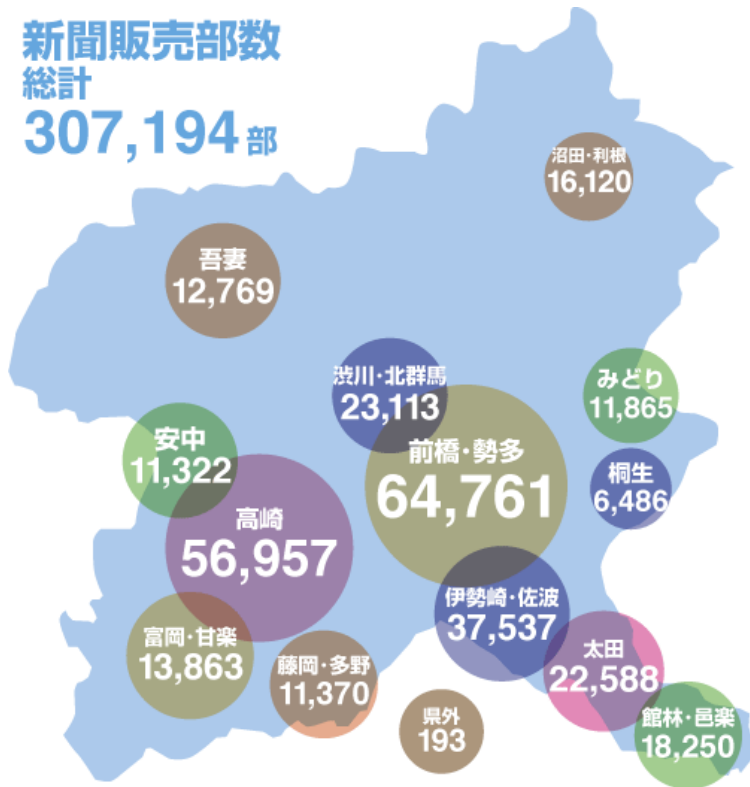

おくやみナビ.COM

広告掲載の **お問い合わせ・お見積もりはこちら**

広告料金、媒体情報、掲載までのスケジュールなど、広告のことなら
まずはお気軽にお問い合わせ下さい。 [> お問い合わせはこちら](#)

上毛新聞の販売部数

新聞販売部数
総計
307,194部

前橋	63,487
高崎	56,602
桐生	6,379
伊勢崎	31,789
太田	22,614
沼田・利根	15,800
館林	9,383
渋川	19,780

ら、全5段、5段1/2、2段1/2など様々なサイズが用意されています。

記事下広告のサイズの仕組み・各サイズ

新聞広告を掲載するまでの流れや仕組みをわかりやすく解説

日本経済新聞

PC・スマホ・タブレットなど 日経電子版の広告

信頼できる広告と的確なターゲティングで、意義あふれる確かな広告配信を実現。ビジネスの第一線で活躍するユーザーを支える付加価値の高い時間を提供するメディアです。

藤岡	11,200
富岡	9,862
安中	11,468
みどり	11,405
北群馬	2,651
甘楽	3,917
吾妻	12,069
佐波	5,738
邑楽	8,292
県内合計	302,436
県外	214
総計	302,650