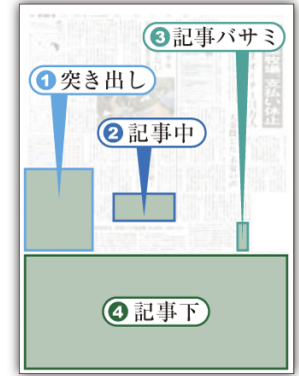

休刊日はこちら

広告掲載のお問い合わせ・お見積もりはこちら

まずはお気軽にお問い合わせください

雑報広告/原稿サイズ・掲載料金（正価）

※モノクロ、面指定なし、1回掲載の場合 ※サイズはmm表記

発行部数/日	広告名	横×縦	料金（税別）
約30.2万部 朝刊のみ発行	突出	52.5×66	143,000円
	記事中	70×40	112,200円
	記事バサミ	10×32	19,800円

※上記以外にも、様々なサイズ・料金の広告がございます。※当正価表は媒体会社の料金改定等により予告なしに変更されることがございます。正確な料金等はこちらからお問い合わせ下さい。※原稿制作代が別途かかります。※官公庁等の入札案件についてはご相談ください。

記事下広告/原稿サイズ・掲載料金（正価）

※面指定なし、1回掲載の場合 ※サイズはmm表記

広告名	横×縦	料金（税別）		
		モノクロ	単色	フルカラー
2段1/2	189×66	202,000円	-	602,000円
5段1/2	189×170	505,000円	-	905,000円
全5段	378×170	925,000円	-	1,325,000円
全7段	378×239	1,253,000円	-	1,673,000円
全15段 (1ページ)	378×516	2,475,000円	-	2,925,000円

雑報（小枠）広告とは

突き出し、記事中、記事バサミなどの雑報（小枠）広告は、記事の中に掲載されるので、サイズは小さくても注目を得ることができます。

(1) 突き出し

記事下広告の左右から上の記事スペースに突き出して掲載されます。

(2) 記事中

紙面の1段の中に、十数行の幅で掲載されます。

(3) 記事バサミ

紙面の1段の中に、数行の幅で掲載されます。