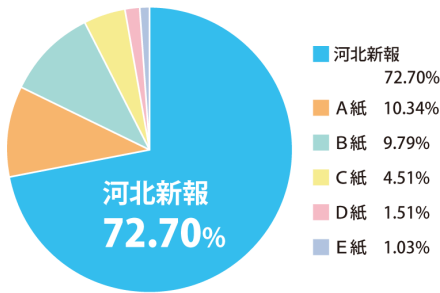

主婦層に告知した
女性に絶大なアプローチの
タブロイド紙 **リビング新**

2023年 壁掛け・卓
名入れカレンダー
名入れカレンダーお作りします。

- 電話でのお問い合わせ
- メールでのお問い合わせ
- 掲載までの流れ
- 新聞広告のサイズ

河北新報 発行部数 (東北6県)

朝刊 **443,437**部
夕刊 **47,514**部

■宮城県 世帯数・人口と河北新報世帯普及率

世帯数：989,296世帯 河北新報世帯普及率：43.87%
人口：2,312,080人 推定読者数：1,128,319人
河北新報部数：433,969部

*人口・世帯数は2018年(平成30年)1月1日現在の住民基本台帳より
*河北新報普及率はABC 2018.1-6月平均部数から算出
*「推定読者数」は(部数)×(平均回読人数=2.6人=2017年J-READ)で算出

宮城県内 発行部数

単位=部数 ABC 2018.1-6月平均部数

宮城県内シェア

※ABC 2018.1-6月平均部数から算出

中吊り・駅看板・ポスター・空港など
交通広告

企業の記念イベントに
プレミアム感のあるノベルティを制作