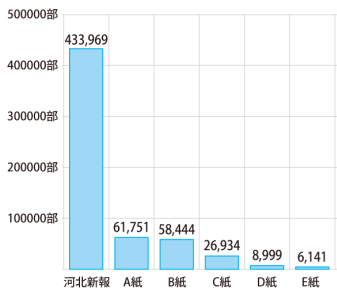

河北新報の発行部数

意見広告
を新聞に掲載

賛成 反対
YES NO
考え

周年記念広告
企業の節目を広告に。 anniversary

上場記念広告
Listing Anniversary

セミナー・イベント広告
Seminar / Event

新聞広告の反響調査
新聞広告効果測定プラットフォーム
J-MONITOR

日本全国の新聞を直接扱っております。

衆議院議員選挙・参議院議員選挙
都道府県知事選挙・地方議会議員選挙

新聞の選挙広告

葬儀・お別れの会・会葬御礼など
死亡広告・お悔やみ広告
おくやみナビ.COM

商品回収(リコール)・情報漏洩など
お詫び広告・謝罪広告
おわびナビ.COM

新聞に掲載する
法定公告
全国紙からブロック紙まで、様々な新聞に掲載される法定公告の掲載料金を紹介。

新聞に掲載する
求人広告
マスメディアとしての信頼感とブランディングが期待できます。

主婦層に告知した
女性に絶大なアプローチの
タブロイド紙 **リビング新**

2023年 壁掛け・卓
名入れカレンダー
名入れカレンダーお作りします。

- 電話でのお問い合わせ
- メールでのお問い合わせ
- 掲載までの流れ
- 新聞広告のサイズ

河北新報 発行部数 (東北6県)

朝刊 **443,437**部
夕刊 **47,514**部

■宮城県 世帯数・人口と河北新報世帯普及率

世帯数：989,296世帯 河北新報世帯普及率：43.87%
人口：2,312,080人 推定読者数：1,128,319人
河北新報部数：433,969部

*人口・世帯数は2018年(平成30年)1月1日現在の住民基本台帳より
*河北新報普及率はABC 2018.1-6月平均部数から算出
*「推定読者数」は(部数)×(平均回読人数=2.6人=2017年J-READ)で算出

宮城県内 発行部数

単位=部数 ABC 2018.1-6月平均部数

宮城県内シェア

※ABC 2018.1-6月平均部数から算出

中吊り・駅看板・ポスター・空港など
交通広告

企業の記念イベントに
プレミアム感のあるノベルティを制作