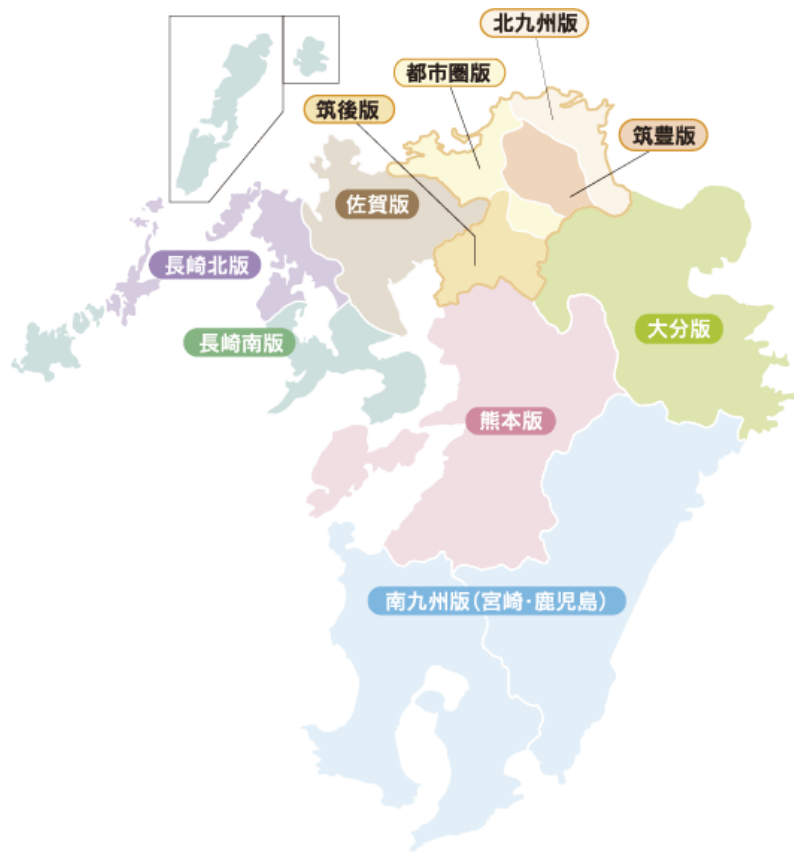

西日本新聞での求人広告・お悔やみ広告・お詫び広告はこちら	
<p>求人広告のことなら</p> <p>株式会社 内藤一水社</p> <p>西日本新聞の求人広告 お詫び広告のことなら</p> <p><b>おわびナビ.COM</b></p> <p>おわびナビ.COM</p>	<p>死亡広告のことなら</p> <p><b>おくやみナビ.COM</b></p> <p>おくやみナビ.COM</p>
西日本新聞の意見広告	西日本新聞の周年記念広告
西日本新聞の上場記念広告	西日本新聞のセミナー・イベント広告

西日本新聞の都市版・地方版

西日本新聞は、都市福岡版、北九州版、筑豊版、筑後版、の福岡県内4版と、佐賀版、長崎版、佐世保版、熊本版、大分版、南九州版の九州各県版に分かれており、それらを全て足した版が通し版となります。

新聞に掲載する  
求人広告

主婦層に告知したい。  
女性に絶大な  
アプローチャの  
タブロイド紙  
リビング新聞

2023年 壁掛け・卓上  
名入れカレンダー

中吊り・駅看板・ポスター・空港など  
**交通広告**