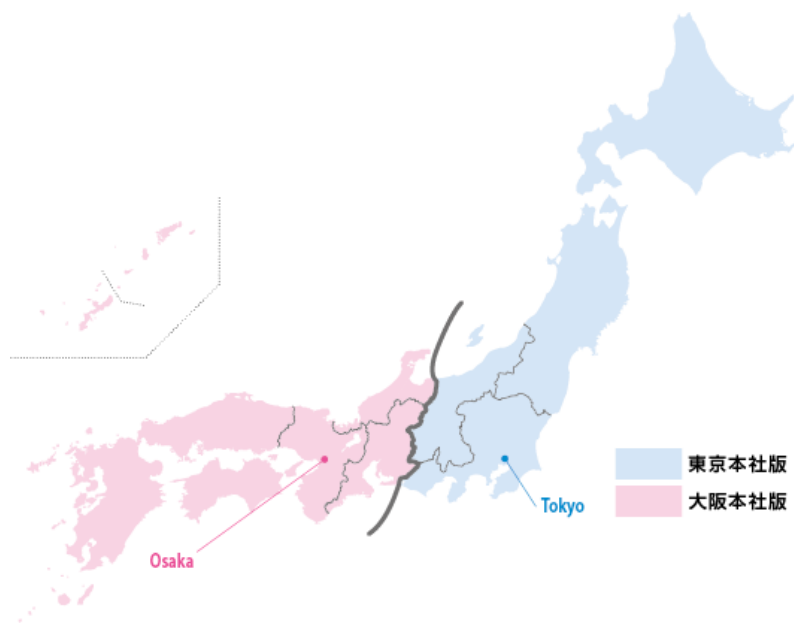

産経新聞 大阪本社版	全7段	380×238	5,065,000円
	全15段 (1ページ)	380×514	10,025,000円

※上記以外にも、産経新聞には様々なサイズ・料金がございます。※当正価表は媒体会社の料金改定等により予告なしに変更されることがございます。産経新聞の正確な料金等は[こちら](#)からお問い合わせ下さい。※原稿制作代が別途かかります。※地域を限定した県版・地方版に関しては、広告の種類によって掲載可能曜日等、様々な制約がある場合がございます。詳細がお決まりになりましたら、まずはご相談ください。※官公庁等の入札案件についてはご相談ください。

産経新聞の特徴

関東と近畿に多くの読者を持つ産経新聞。購読料金がリーズナブルで50代?60代の男性に多く読まれています。他紙に比べると、女性購読者が若干少ない印象がありますが主婦層の読者は全体の2割を締めています。所得は平均的な層が多くみられるため、住宅や高級品より、生活に密着しているサービスや商品向き。産経新聞の広告掲載に関するお問い合わせは以下の「お問い合わせボタン」より、お気軽にご相談下さい。

産経新聞での求人広告・お悔やみ広告・お詫び広告はこちら	
死亡広告のことなら おくやみナビ.COM おくやみナビ.COM	お詫び広告のことなら おわびナビ.COM おわびナビ.COM
産経新聞の意見広告	産経新聞の周年記念広告
産経新聞の上場記念広告	産経新聞のセミナー・イベント広告

産経新聞の配布エリア

産経新聞は産経新聞東京本社版・産経新聞大阪本社版の2エリアから成り、両エリアを足したものが産経新聞全国版となります。広告の対象が日本全国の場合は産経新聞全国版、エリアを絞る場合は産経新聞東京本社版・産経新聞大阪本社版を選ぶ事ができます。

産経新聞の販売部数

広告名	朝刊	夕刊
産経新聞 全国合計	1,610,822部	520,716部
産経新聞 東京本社版	712,892部	-
産経新聞 大阪本社版	897,930部	520,716部

(日本ABC協会「新聞発行社レポート」2014年1~6月平均)

意見広告
を新聞に掲載

賛成 反対
YES NO

周年記念広告
企業の節目を広告に。 Anniversary

上場記念広告
Listing Anniversary

セミナー・イベント広告
Seminar / Event

新聞広告の反響調査
新聞広告効果測定プラットフォーム
J-MONITOR

日本全国の
新聞を直接
扱っております。

衆議院議員選挙・参議院議員選挙
都道府県知事選挙・地方議会議員選挙

新聞の選挙広告

葬儀・お別れの会・会葬御礼など
死亡広告・お悔やみ広告
おくやみナビ.COM

商品回収(リコール)・情報漏洩など
お詫び広告・謝罪広告
おわびナビ.COM

新聞に掲載する
法定公告
全国紙からブロック紙まで、様々な新聞に掲載される法定公告の掲載料金を紹介。

新聞に掲載する
求人広告
マスメディアとしての信頼感とブランディングが期待できます。

主婦層に告知したい。
女性に絶大なアプローチのタブロイド紙
リビング新聞

2023年 壁掛け・卓上
名入れカレンダー
名入れカレンダーお作りします。

2023