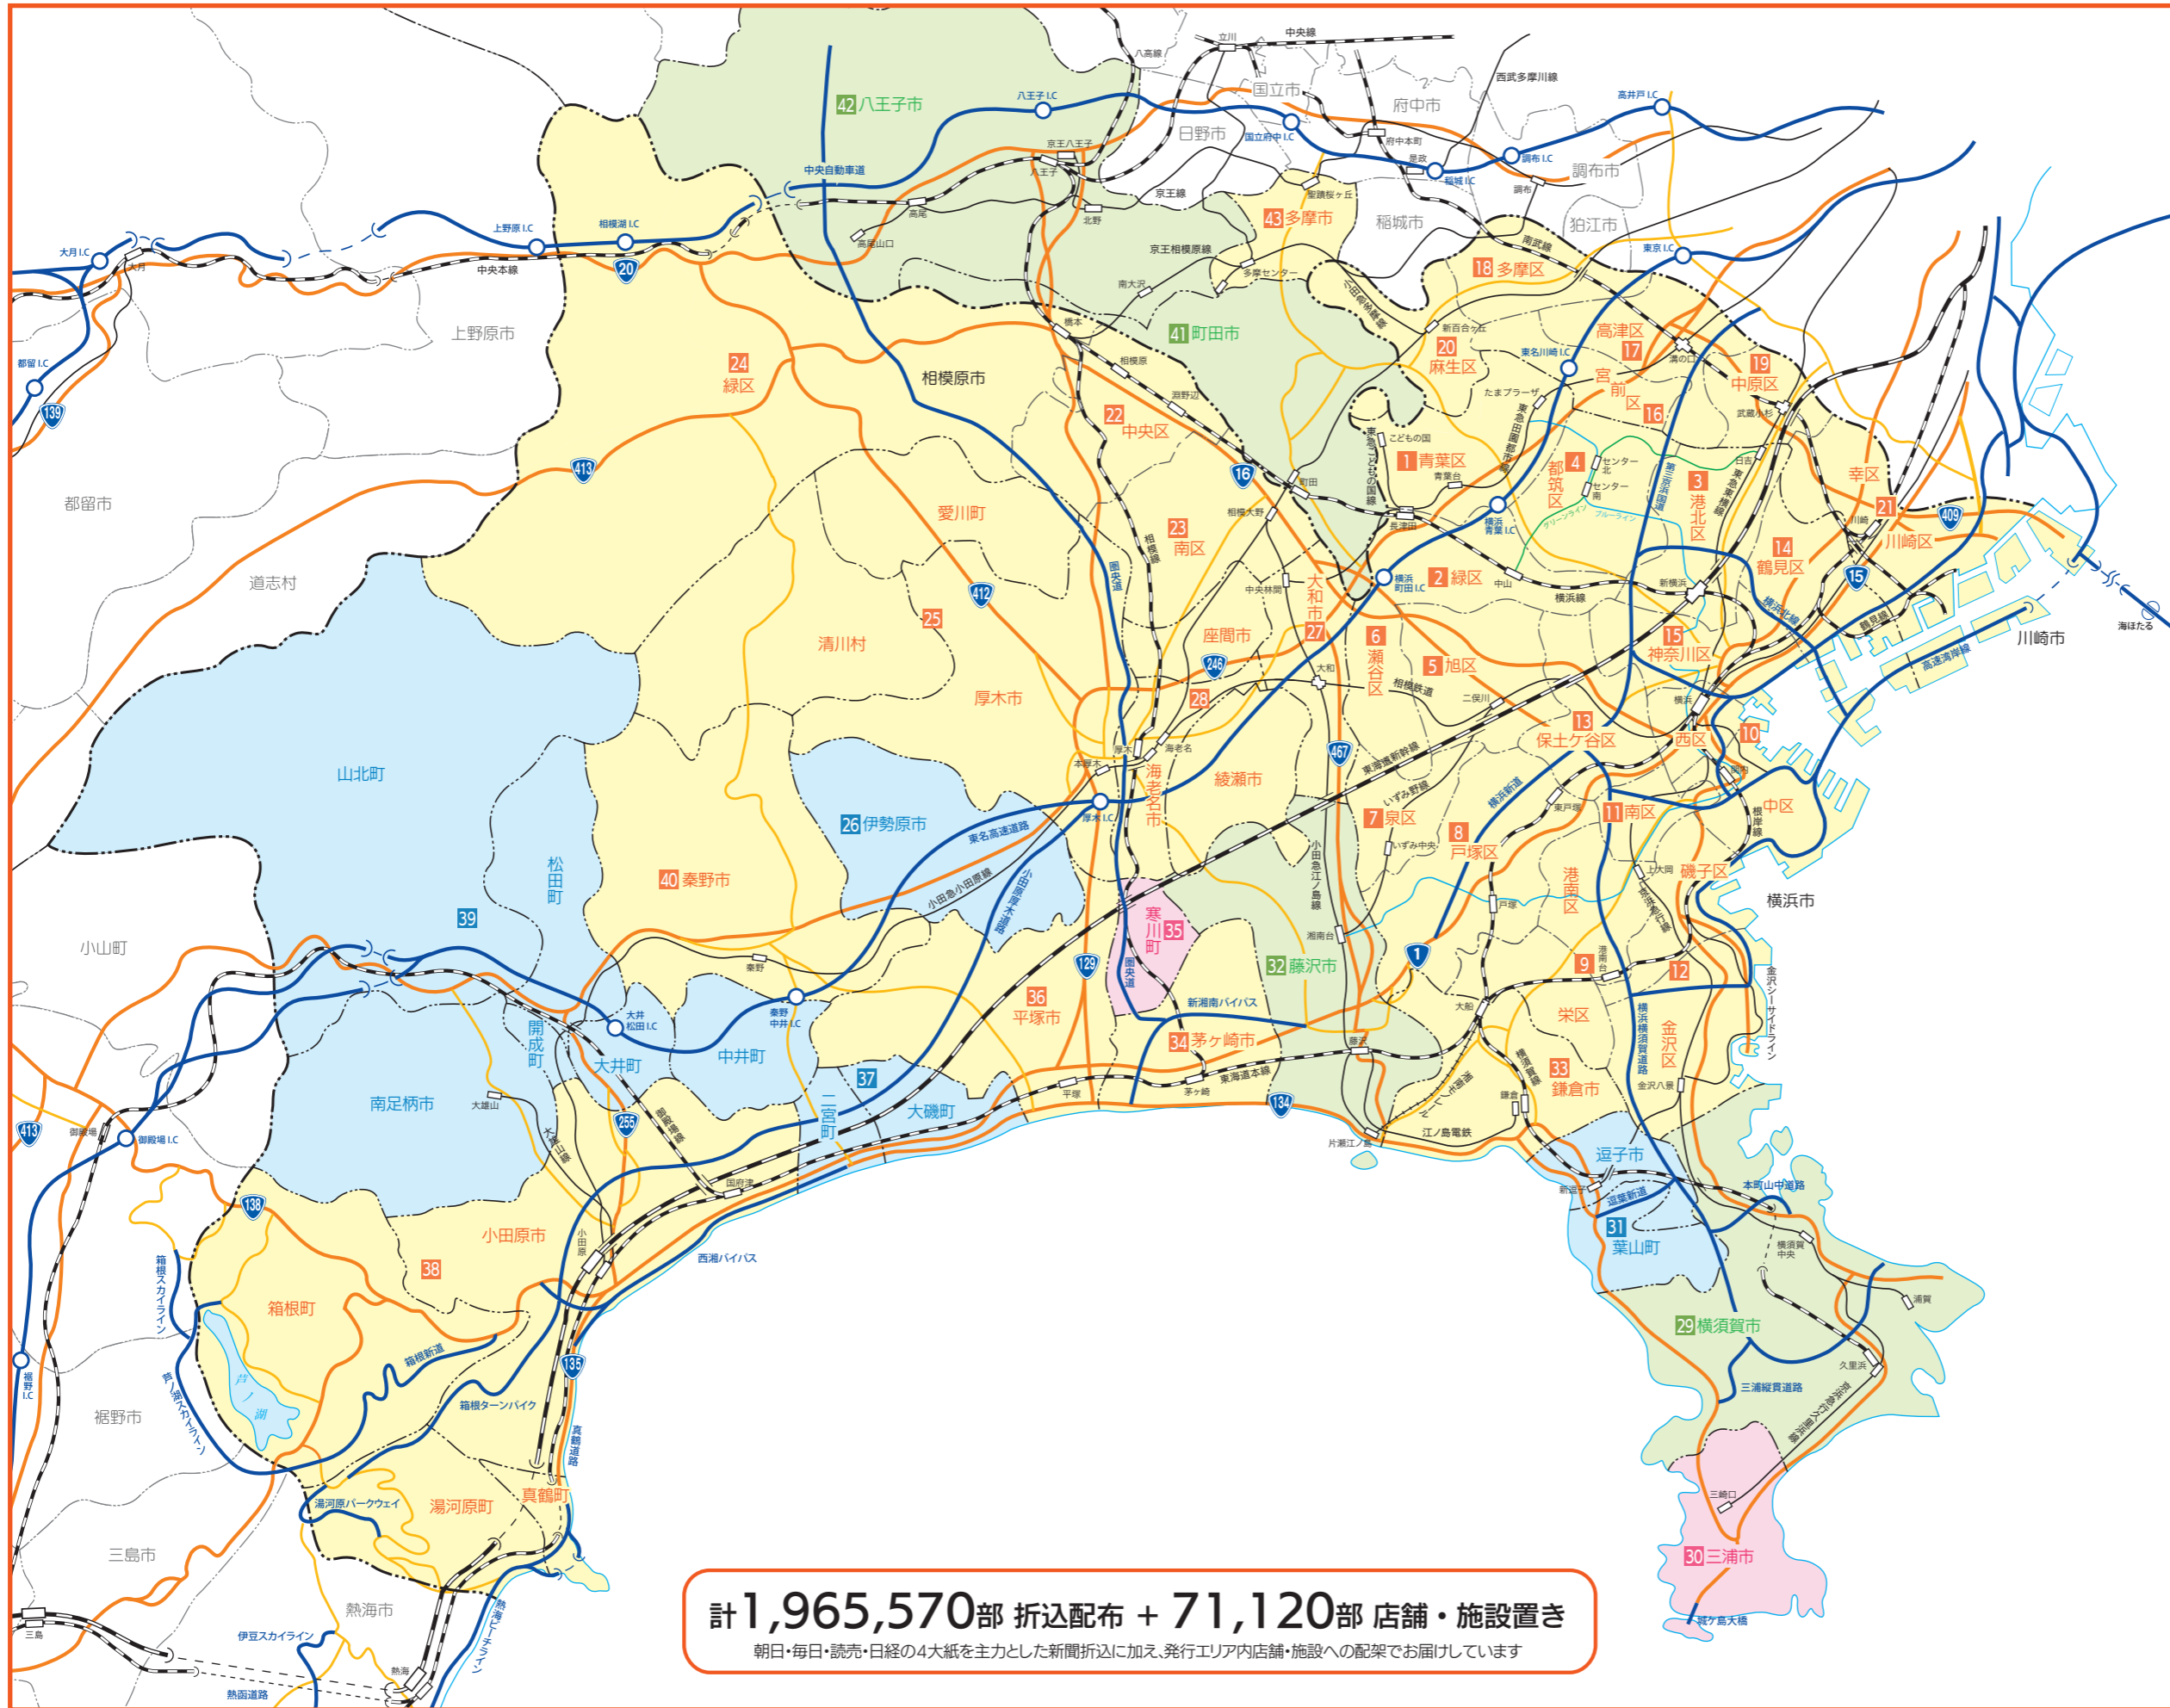

発行エリアマップ

神奈川県全域・東京多摩地域

- 1 青葉区版
- 2 緑区版
- 3 港北区版
- 4 都筑区版
- 5 旭区版
- 6 瀬谷区版
- 7 泉区版
- 8 戸塚区版
- 9 港南区・栄区版
- 10 中区・西区版
- 11 南区版
- 12 金沢区・磯子区版
- 13 保土ヶ谷区版
- 14 鶴見区版
- 15 神奈川区版
- 16 宮前区版
- 17 高津区版
- 18 多摩区版
- 19 中原区版
- 20 麻生区版
- 21 川崎市・幸区版
- 22 さがみはら中央区版
- 23 さがみはら南区版
- 24 さがみはら緑区版
- 25 厚木・愛川・清川版
- 26 伊勢原版
- 27 大和版
- 28 海老名・座間・綾瀬版
- 29 横須賀版
- 30 三浦版
- 31 逗子・葉山版
- 32 藤沢版
- 33 鎌倉版
- 34 茅ヶ崎版
- 35 寒川版
- 36 平塚版
- 37 大磯・二宮・中井版
- 38 小田原・箱根・湯河原・真鶴版
- 39 足柄版
- 40 秦野版
- 41 町田版
- 42 八王子版
- 43 多摩版

地図内の各色は発行版ごとの料金体系に対応しています
料金体系 A B C D